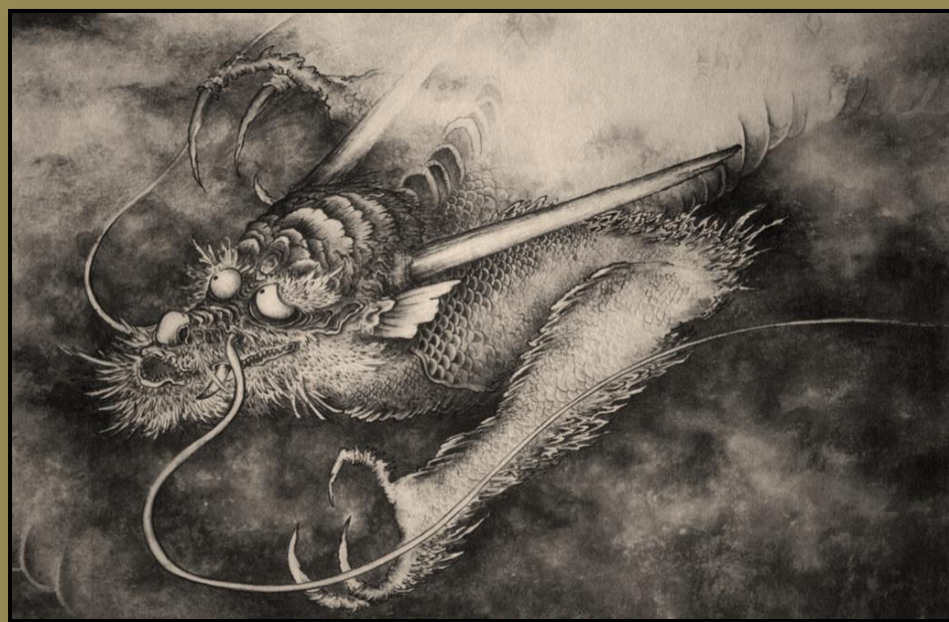

雲海之龍図

GICLEE DE GRAPHIC 限定50部

原画 画人 増野充洋

大版 60.8×69.5cm(額装) 中版 39.4×50.9cm(額装)

天地自在仙人図

GICLEE DE GRAPHIC 各50部限定

□ 小版 54.5×42.4cm (額装)

1. ミカンの中から仙人 (橋中之叟図)